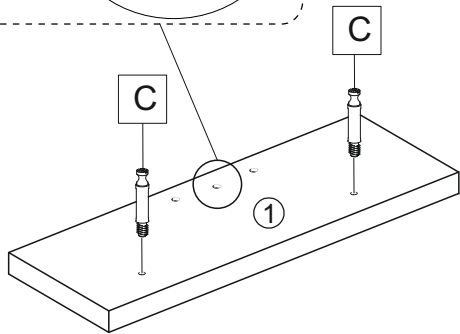

LD.274260.000-2/2

21.12.2023г ф3
Разраб:К.Е. №3022