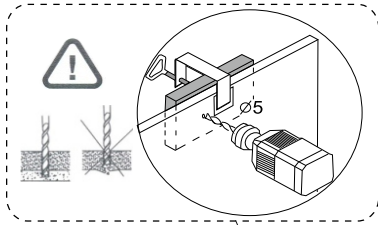

LD.270250.000