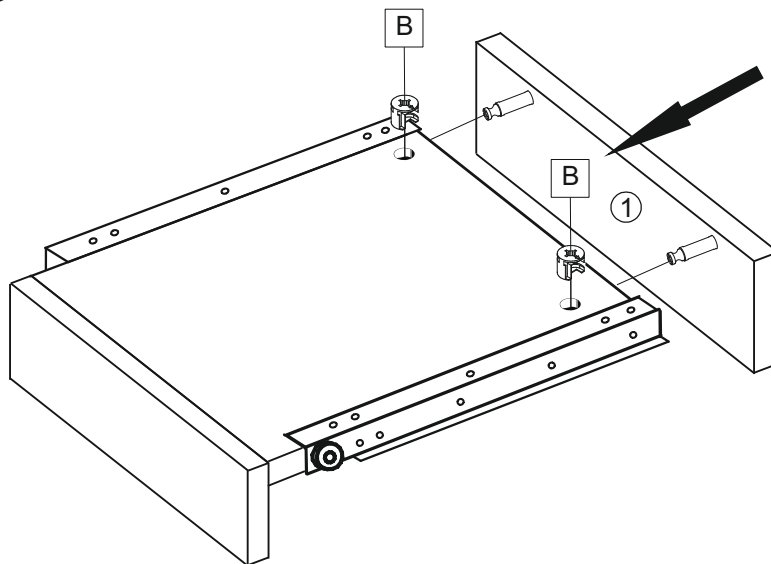

LD.274260.000-2/2

21.12.2023г ф3
Разраб:К.Е. №3022